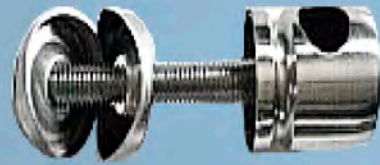

ACCESORIOS DE BARANDILLA

Balaustre de pasamano
4 pinzas

SH - 101

SH - 102

Balaustre de
pasamano 2 pinzas

SH - 103

Balaustre de pasamano
con 2 spyder

SH - 104

Base de
balaustre

SH - 201

Codo movable
con embone

SH - 207

SH - 210

Codos

ACCESORIOS DE BARANDILLA

Codo terminal decorativo
de pasamano **SH - 215**

Soporte de pasamano
decorativo para balaustre **SH - 220**

SH - 225 Conector cilíndrico
con agujero de 1/2"

SH - 226 Conector cilíndrico tubo de
1/2" estilo Euro-decorativo

Tapa terminal para
tubo de 1/2" **SH - 230**

SH - 351

Canopla cuadrada

SH - 520

Conector tipo pinza
tubo redondo y cristal

SH - 521

Conector tipo pinza
tubo cuadrado y cristal