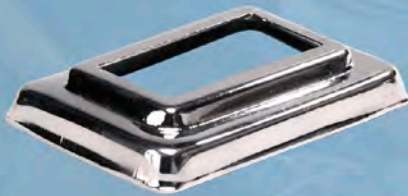

Soporte de pasamano
decorativo para balaustre **SH - 220**

SH - 225 Conector cilíndrico
con agujero de 1/2"

SH - 226 Conector cilíndrico tubo de
1/2" estilo Euro-decorativo

Tapa terminal para
tubo de 1/2" **SH - 230**

SH - 235 Soporte de
pasamano a la pared

ACCESORIOS DE BARANDILLA

Soporte de
pasamano y vidrio

SH - 240

SH - 303

Canopla redonda

Canopla rectangular

SH - 350

SH - 351

Canopla cuadrada

SH - 520

Conector tipo pinza
tubo redondo y cristal

SH - 521

Conector tipo pinza
tubo cuadrado y cristal