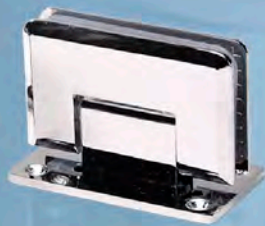

## ACCESORIOS PARA SALA DE DUCHA

GBC-204 Bisagra 90° al muro

Bisagra 135°  
entre cristal

GBC-205

GBC-206 Bisagra 180°  
entre cristal

GBC-207 Bisagra 90°  
entre cristal

Tirador cilíndrico  
puerta de ducha

GBC-1004

GBC-1005 Tirador cónico  
puerta de ducha

## ACCESORIOS PARA SALA DE DUCHA

Conector cuadrado  
de cristal al muro

GBC-9102

GBC-9103

Conector cuadrado  
90° entre cristal

GBC-9104

Conector de cristal  
con fijación al muro

GBC-9105