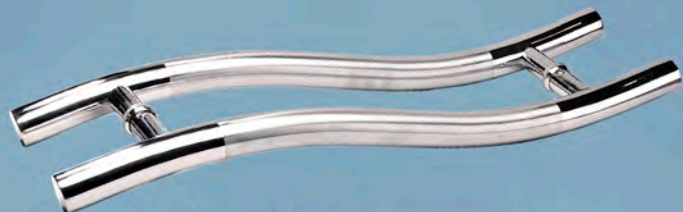

TIRADORES DE MAMPARA

Conector de cristal SH - 525

SH - 530 Tapa redonda con rosca

DH - 5030 Tirador (C) de mampara

DH - 6005 Tirador (H) estilo oriental

Tirador de aluminio circular 7190

Tirador (S) de mampara DH - 8010

TIRADORES DE MAMPARA

Tirador (H) recto de mampara **DH - 8030**

DH - 8044 Tirador (H) mampara estilo Titanes

DH - 8045 Tirador (H) cónico de mampara

DH - 8050 Pasamano para discapacitados