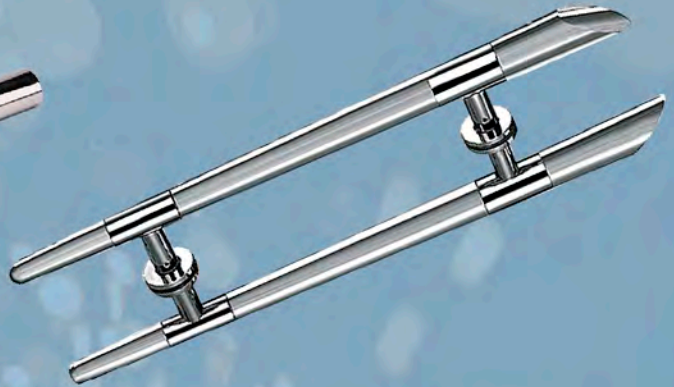

TIRADORES DE MAMPARA

Conector de cristal SH - 525

SH - 530 Tapa redonda con rosca

DH - 5030 Tirador (C) de mampara

DH - 6005 Tirador (H) estilo oriental

Tirador de aluminio circular 7190

Tirador (S) de mampara DH - 8010

TIRADORES DE MAMPARA

Tirador (H) recto de mampara **DH - 8030**

DH - 8044 Tirador (H) mampara estilo Titanes

DH - 8045 Tirador (H) cónico de mampara

DH - 8050 Pasamano para discapacitados